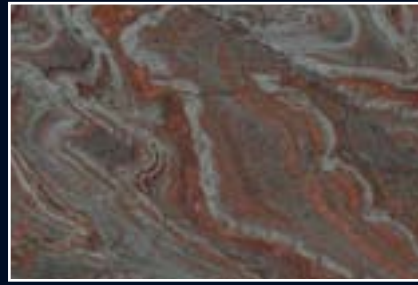

Astoria Gold

Rosso Balmoral

Impala Scuro

Strandpromenade Travemünde, Padang TG-39

Marinace Nero

Iron Red

Fossil Etrusco

Labrador Antique

Rainforest Brown

Azul Imperial

Promenade Grömitz, Padang TG-39

Onyx Fuoco

Vitoria Regia

Capolavoro

Onyx Arco Iris

Wassertisch - Topografie des Terror, Berlin (Riverstone)

Iron Black

Bianco Perlino

Wenge

Cleopatra

Jerusalem Stone

Belgisch „Granit“

Piedra Paloma

Jura Gelb