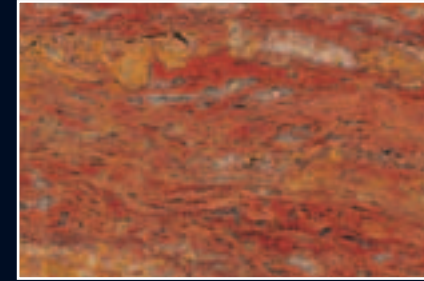

Iron Black

Bianco Perlino

Wenge

Cleopatra

Jerusalem Stone

Belgisch „Granit“

Piedra Paloma

Jura Gelb

Rosso Verona

Botticino

Travertin Earl Grey

Travertin Classico ungespachtelt

Travertin Rosso Persia

Travertin Scabas

Travertin Giallo

Travertin Noce

■ Statuario Venato

■ Bianco Gioia Venatino

■ New Port Saint Laurent

■ Nero Marquina

■ Arabescato Cervaiolo

■ Rosso Lepanto

■ Ruskita

■ Covelano